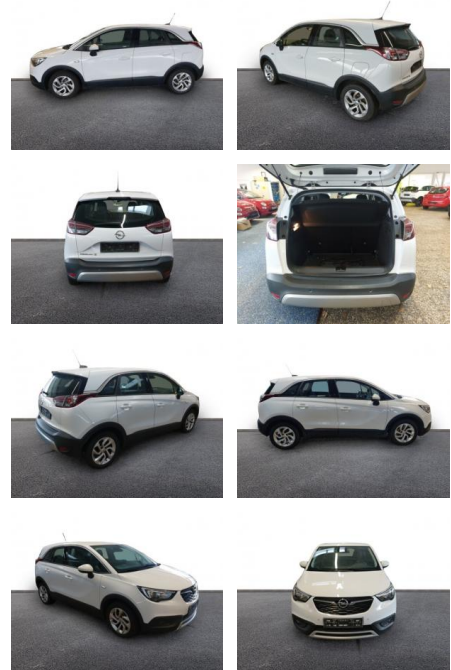

AH32-J423652Angebotnr.:

Erstzulassung:	Kilometer:	Farbe:	Leistung:	Kraftstoffart:
01.03.2018	67.500	Weiß	60 kW / 82 PS	Benzin

PREIS	FINANZIERUNGSBEISPIEL	
11.300 €	Laufzeit: 72 Monate	Anzahlung: 25 %
	Basis-Finanzierung:**	Mtl. Rate:
	Zielraten-Finanzierung:**	Mtl. Rate: 72 €