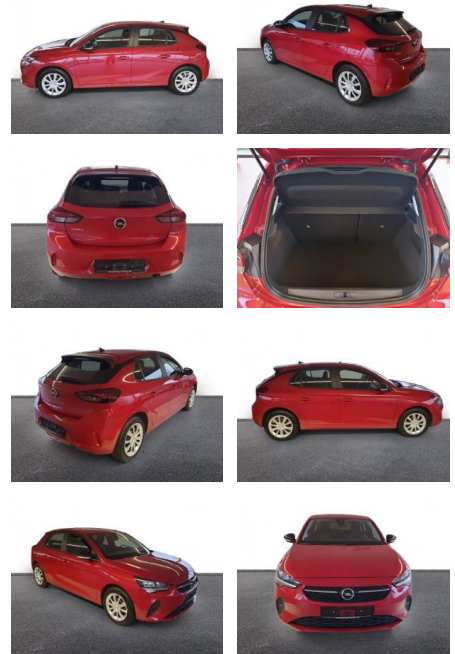

AH32-P409976Angebotsnr.:

Erstzulassung:	Kilometer:	Farbe:	Leistung:	Kraftstoffart:
01.04.2023	10.909	Rot	55 kW / 75 PS	Benzin

PREIS
15.100 €

FINANZIERUNGSBEISPIEL
Laufzeit: 72 Monate Anzahlung: 25 %
Basis-Finanzierung:* Mtl. Rate:
Zielraten-Finanzierung:** Mtl. Rate: **96 €**