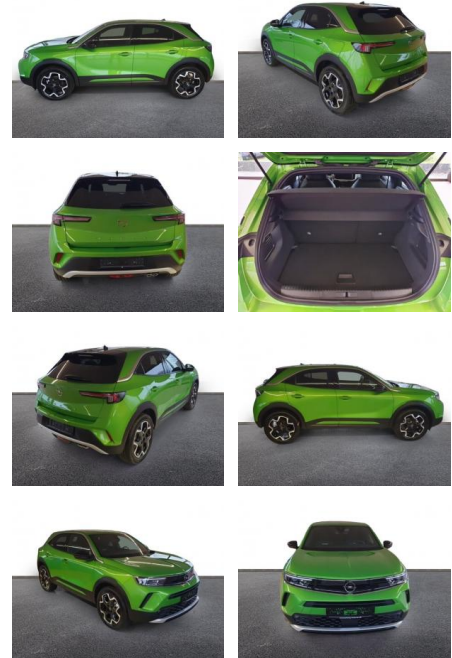

AH32-PW113825 Angebotsnr.:

Erstzulassung:	Kilometer:	Farbe:	Leistung:	Kraftstoffart:
01.11.2023	5.203	Grün	100 kW / 136 PS	Benzin

PREIS
21.790 €

FINANZIERUNGSBEISPIEL

Laufzeit: 72 Monate Anzahlung: 25 %
Basis-Finanzierung:* Mtl. Rate:
Zielraten-Finanzierung:** **138 €**