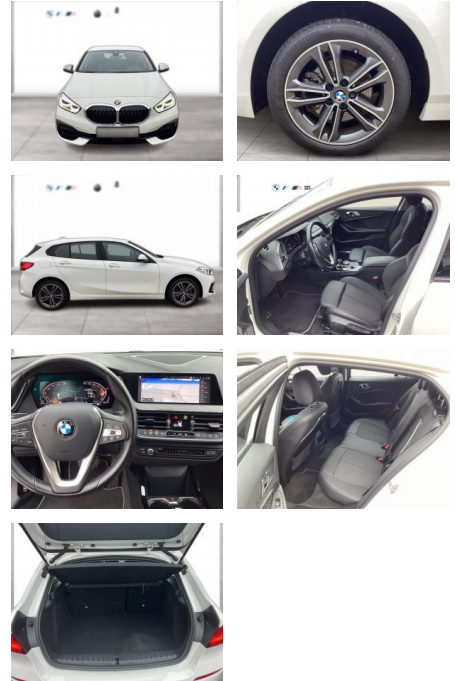

WG09-233456 Angebotsnr.:

BMW PREMIUM SELECTION.
GEBRAUCHTE AUTOMOBILE.

Erstzulassung:	Kilometer:	Farbe:	Leistung:	Kraftstoffart:
01.12.2021	52.192	Weiß	100 kW / 136 PS	Benzin

PREIS	FINANZIERUNGSBEISPIEL	
23.950 €	Laufzeit: 72 Monate	Anzahlung: 25 %
	Basis-Finanzierung:**	Mtl. Rate:
	Zielraten-Finanzierung:**	152 €