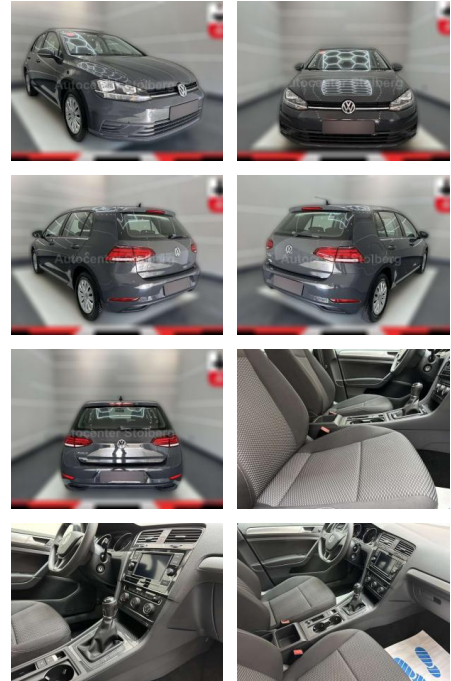

AC15-26

Angebotsnr.:

Erstzulassung: 01.02.2020
Kilometer: 14.000
Farbe: grau
Leistung: 85 kW / 116 PS
Kraftstoffart: Benzin

PREIS
17.070 €

FINANZIERUNGSBEISPIEL
 Laufzeit: 72 Monate Anzahlung: 25 %
 Basis-Finanzierung:* Mtl. Rate:
 Zielraten-Finanzierung:** **108 €**