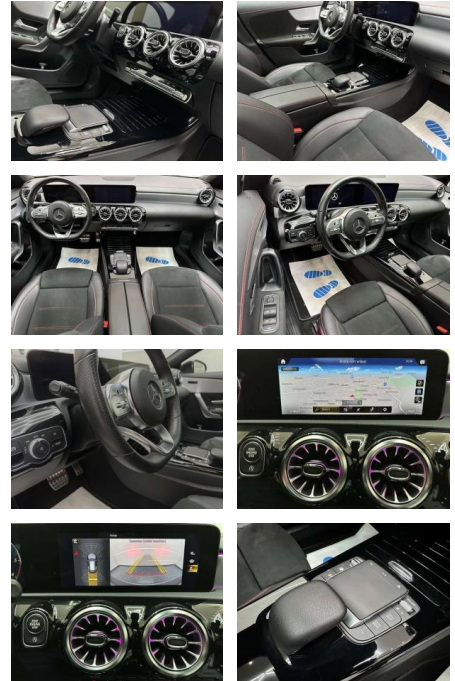

Ihr Ansprechpartner

Herr David Ständer
E-Mail: verkauf@reckordtstaender.de
Telefon: 05245 872016

Reckordt & Ständer
Beelener Straße 112 - 33442 Herzebrock-Clarholz - Tel.: 05245 / 872010

Mercedes-Benz CLA 180 1 HAND- AMG LINE-NAVI

AC15-30

Angebotsnr.:

Erstzulassung:	Kilometer:	Farbe:	Leistung:	Kraftstoffart:
01.09.2022	37.000	grau	85 kW / 116 PS	Diesel

PREIS
31.060 €

FINANZIERUNGSBEISPIEL

Laufzeit: 72 Monate   Anzahlung: 25 %
Basis-Finanzierung:*   Mtl. Rate:
Zielraten-Finanzierung:**   **197 €**

* Basisfinanzierung: Anzahlung: 7.765 Euro, Laufzeit: 72 Monate, Nettodarlehen: 23.295 Euro, Gesamtbetrag: 33.848 Euro, Zinssätze: 3.92% Sollz. (gebunden), 3.99% eff.
** Zielratenfinanzierung: Anzahlung: 7.765 Euro, Laufzeit: 72 Monate, Nettodarlehen: 23.295 Euro, Zielrate: 15.530 Euro, Gesamtbetrag: 34.933 Euro, Zinssätze: 3.92% Sollz. (gebunden), 3.99% eff.,

Vermittlung für: Santander Consumer Bank
Repräsentatives Beispiel gem. § 17 Abs. 4 PAngV. Diese Finanzierungsangebote sind Beispiele. Gerne ermitteln wir für Sie Ihr individuelles Angebot.

Ausstattung

Sicherheit

- Anti-Blockiersystem ABS

Multimedia

- Radio

Weiteres

- Diesel
- Herzlich willkommen bei der Autocenter Stolberg GmbH
- Ihrem kompetenten Partner für hochwertige Gebrauchtwagen! Bei uns finden Sie eine sorgfältig ausgewählte Auswahl an Fahrzeugen unterschiedlicher Marken und Modelle
- die alle gründlich geprüft und zu attraktiven Konditionen angeboten werden Ihr Fahrzeughandel aus der Städteregion Aachen seit 1990. Garantie bis zu 60 Monate gegen Aufpreis möglich Inzahlungnahme zum marktgerechten Preis

- elektr. verstellbar LM-Felgen 7
- 5x19 (AMG)
- Vielspeichen
- schwarz und glanzgedreht) Media-Display Metallic-Lackierung Mittelarmlehne hinten Mittelkonsole vorn mit Rollo / Ablage Navigationssystem: Festplattenavigation Night-Paket Außenspiegel schwarz lackiert Seitenscheiben hinten und Heckscheibe abgedunkelt LM-Felgen LM-Felgen Panorama-Schiebedach Park-Paket Fahrassistenten-System: aktiver Park-Assistent Rückfahrkamera Reifen-Reparaturset (Tirefit) Sitz-Komfort-Paket Sitzheizung vorn Smartphone integriert Spiegel-Paket Außenspiegel elektr. anklappbar Außen-/Innenspiegel mit Abblendautomatik Vorrüstung car sharing Vorrüstung Konnektivität-Paket

- unten abgeflacht) Lenkrad (Sport) mit Multifunktion Direktlenkung mit variabler Lenkkraft-Unterstützung Elektron. Stabilitäts-Programm (ESP) Fahrassistenten-System: Agility Select / Dynamic Select (Fahrmodusschalter) Fahrassistenten-System: aktiver Bremsassistent Fahrassistenten-System: aktiver Spurhalteassistent Fahrzeug Setup (Onlinedienste / Apps) Fahrzeug-Monitoring (Fahrzeugortungssystem) Fensterheber elektrisch vorn + hinten Getriebe 8-Gang - Doppelkupplungsgetriebe DCT Karosserie: 5-türig Keyless Go Startanlage Knieairbag Fahrerseite Kommunikationsmodul (LTE) Vorbereitung Mercedes me connect Kopf-Airbag-System (Windowbag) Kühlergrill Diamant-Optik Licht- und Sicht-Paket Mercedes-Benz Notrufsystem Motor 2

STÄNDIG ÜBER 15.000 FAHRZEUGE IM BESTAND!