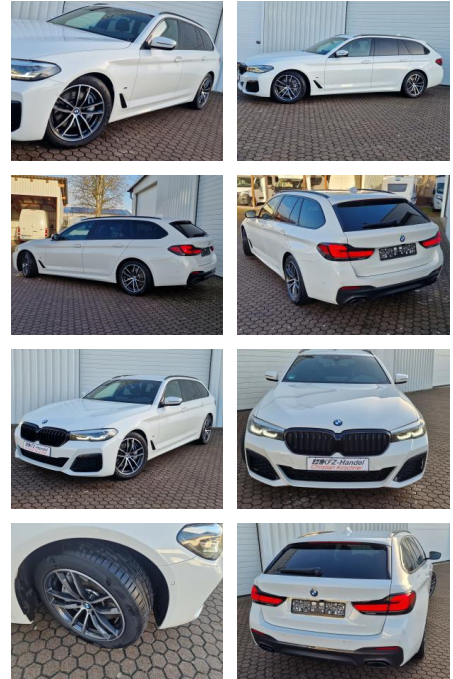

**BMW 530d\*M Sport\*AHK\*Virtual Cockpit\*R-Kamera**

KK00-28-38005Angebotsnr.:

Erstzulassung:	Kilometer:	Farbe:	Leistung:	Kraftstoffart:	Verbr. komb.	CO2-Emission	CO2-Klasse (WLTP)
15.11.2021	12.445	Weiß	210 kW / 286 PS	Diesel	6,0 l/100km	157 g/km	F