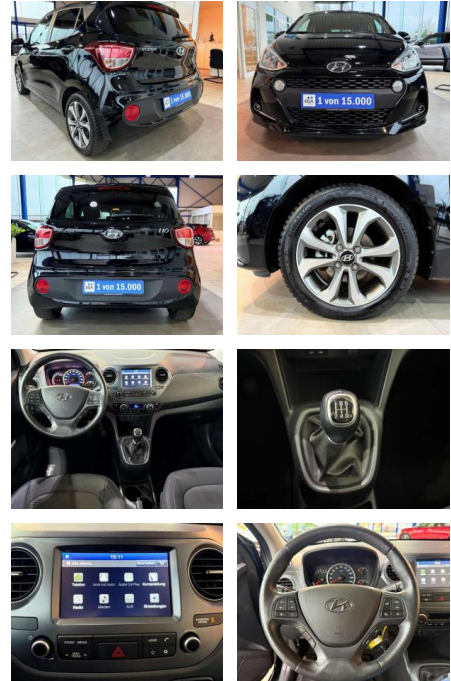

AV01-541865-1 **Angebotsnr.:**

Erstzulassung:	Kilometer:	Farbe:	Leistung:	Kraftstoffart:
01.07.2019	52.920	Schwarz	64 kW / 87 PS	Benzin

PREIS
14.470 €

FINANZIERUNGSBEISPIEL
 Laufzeit: 72 Monate Anzahlung: 25 %
 Basis-Finanzierung:* Mtl. Rate:
 Zielraten-Finanzierung:** Mtl. Rate: **92 €**