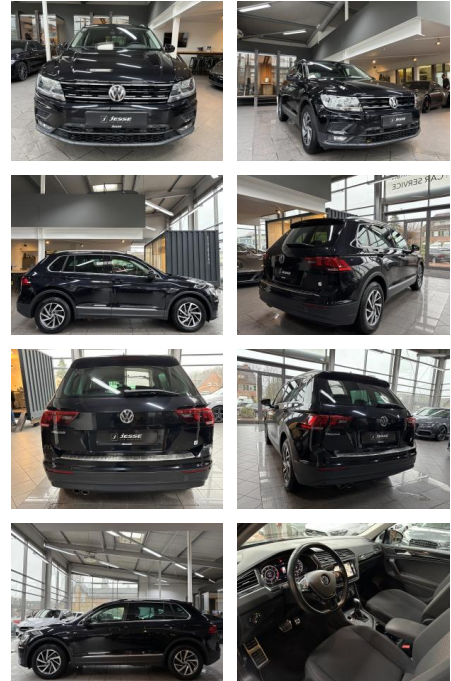

## Volkswagen Tiguan 1.4 TSI Comfortl. DSG ACC CarP...

AJ02-DM2412-~~Angebotsnr.~~

Erstzulassung:	Kilometer:	Farbe:	Leistung:	Kraftstoffart:
04.07.2018	94.000	Schwarz	110 kW / 150 PS	Benzin

**PREIS**  
**22.320 €**