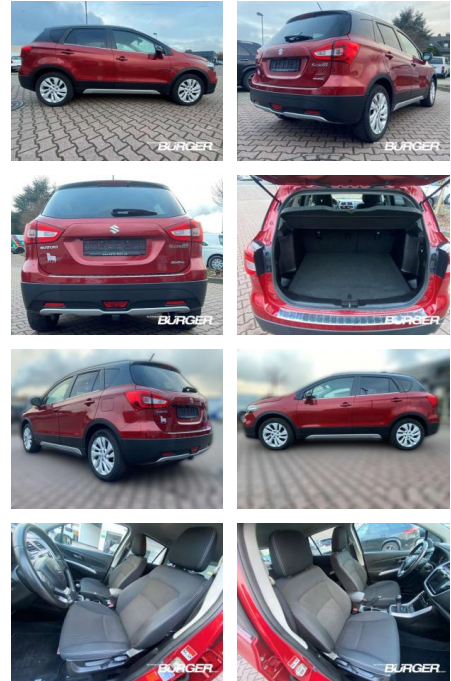

## Suzuki SX4 S-Cross 1.0 4WD Navi Kamera Tempo

CB01-538432 **Angebotsnr.:**

Erstzulassung:	Kilometer:	Farbe:	Leistung:	Kraftstoffart:
01.10.2017	79.714	Rot	82 kW / 111 PS	Benzin

PREIS	FINANZIERUNGSBEISPIEL	
<b>15.380 €</b>	Laufzeit: 72 Monate	Anzahlung: 25 %
	Basis-Finanzierung:**	Mtl. Rate:
	Zielraten-Finanzierung:**	Mtl. Rate: <b>98 €</b>