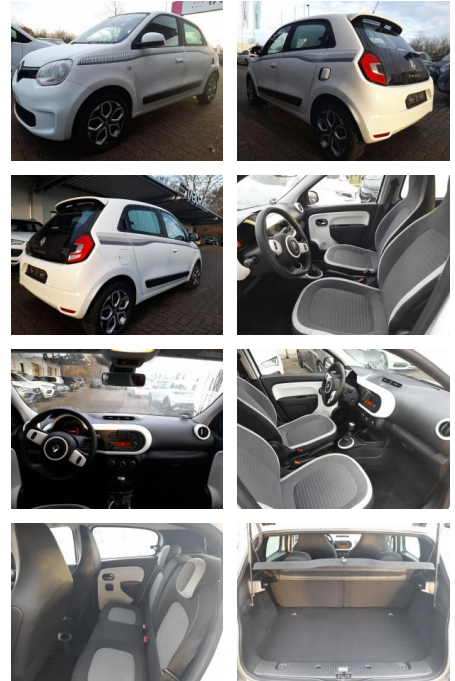

AT27-GW-A391Angebotsnr.:

Erstzulassung:	Kilometer:	Farbe:	Leistung:	Kraftstoffart:
22.06.2020	26.050	Weiß	54 kW / 73 PS	Benzin

PREIS	FINANZIERUNGSBEISPIEL	
11.130 €	Laufzeit: 72 Monate	Anzahlung: 25 %
	Basis-Finanzierung:**	Mtl. Rate:
	Zielraten-Finanzierung:**	Mtl. Rate: €

Komfort

- Zentralverriegelung
- Bordcomputer

Interieur

- el. Fensterheber

Umwelt

- Partikelfilter

Weiteres

- Start Stop Automatik
- Nichtraucher
- Dekor-/Zierstreifen Cosmic
- Reifen hinten 185/60 R15
- Reifen vorn 165/40 R15
- Paketkombination: R&GO + Klima-Paket (Audiosystem: Radio R&GO (Bluetooth) / Freisprecheinrichtung Bluetooth / USB-Anschluss inkl. AUX-IN-Anschluss (Plug & Music) / Klimaanlage / Audio-/Radio-Fernbedienung am Lenkrad)
- Sondermodell Limited (Außenspiegel schwarz hochglänzend / Dekor-/Zierstreifen Luxe / Klimaanlage)
- 2 Hochtöner
- Außenspiegel mech. von innen verstellbar