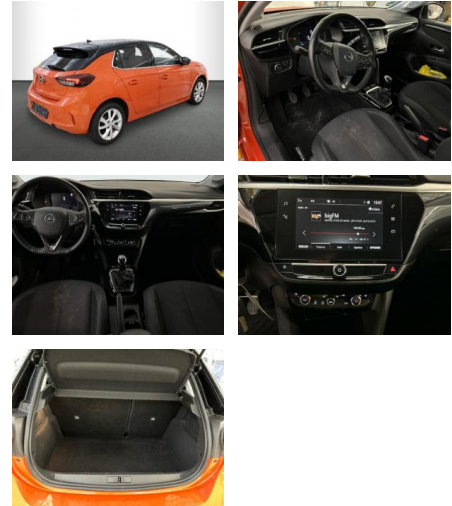

AH32-P401412 **Angebotsnr.:**

Erstzulassung:	Kilometer:	Farbe:	Leistung:	Kraftstoffart:
01.01.2023	19.480	Orange	55 kW / 75 PS	Benzin

PREIS
16.130 €

FINANZIERUNGSBEISPIEL
Laufzeit: 72 Monate Anzahlung: 25 %
Basis-Finanzierung:* Mtl. Rate:
Zielraten-Finanzierung:** **102 €**