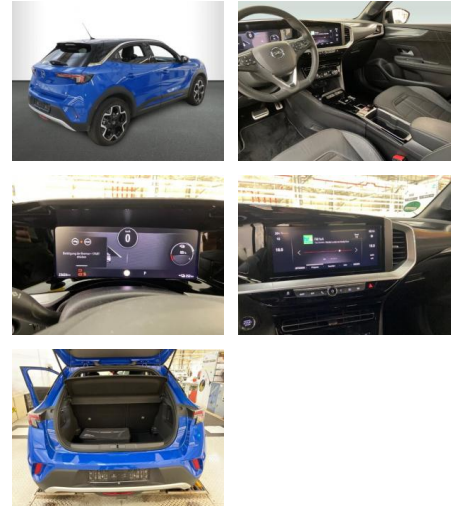

AH32-NW0517 **Angebotsnr.:**

Erstzulassung:	Kilometer:	Farbe:	Leistung:	Kraftstoffart:
01.06.2022	23.725	Blau	100 kW / 136 PS	Elektro

PREIS
21.280 €

FINANZIERUNGSBEISPIEL

Laufzeit: 72 Monate Anzahlung: 25 %
Basis-Finanzierung:* Mtl. Rate:
Zielraten-Finanzierung:** **135 €**