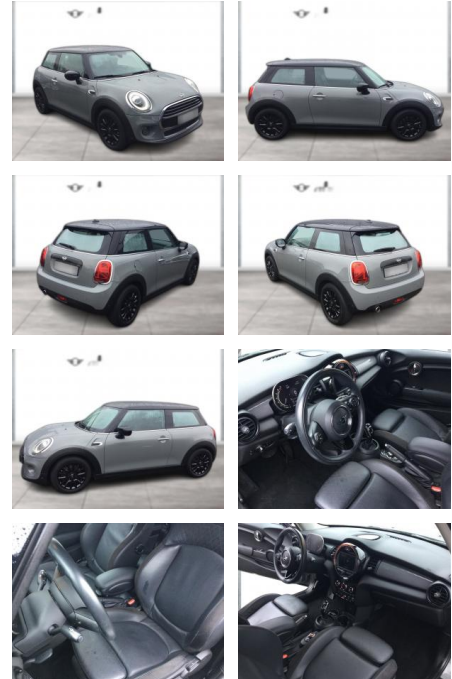

## MINI Cooper PEPPER DKG LEDER NAVI LED RFK

WG03-233739 Angebotsnr.:

Erstzulassung:	Kilometer:	Farbe:	Leistung:	Kraftstoffart:
01.10.2020	40.500	Grau	100 kW / 136 PS	Benzin

**PREIS**  
**24.050 €**

**FINANZIERUNGSBEISPIEL**  
Laufzeit: 72 Monate      Anzahlung: 25 %  
Basis-Finanzierung:\*      Mtl. Rate:  
Zielraten-Finanzierung:\*\* **153 €**