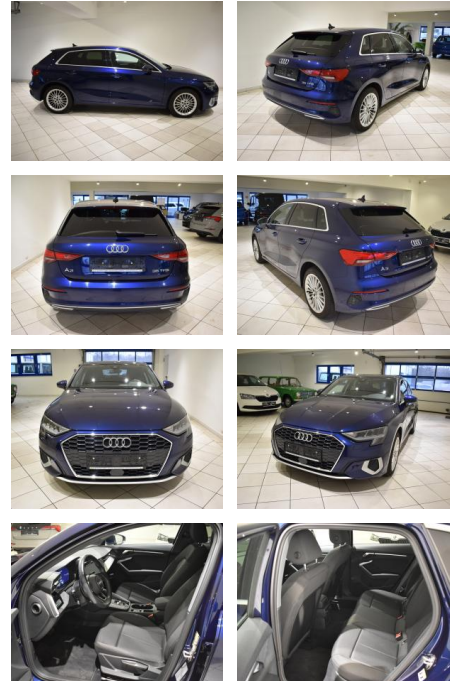

AH44-ATS6766Angebotsnr.:

Erstzulassung:	Kilometer:	Farbe:	Leistung:	Kraftstoffart:	Verbr. komb.	CO2-Emission	CO2-Klasse (WLTP)
08.10.2020	36.879	Blau	110 kW / 150 PS	Benzin	5,9 l/100km	135 g/km	D

PREIS
26.430 €