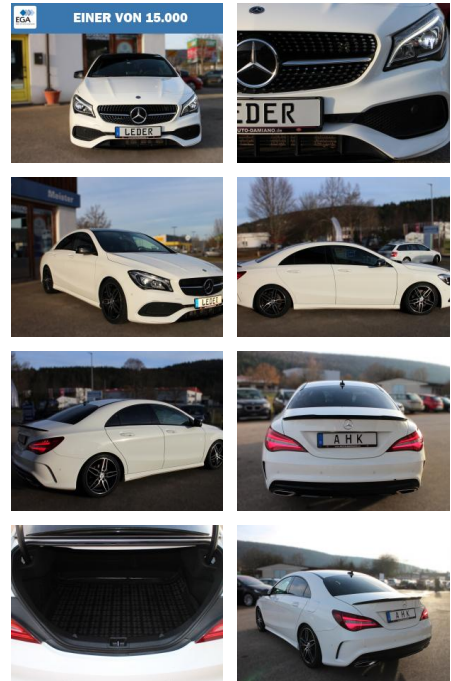

Ihr Ansprechpartner

Herr David Ständer
 E-Mail: verkauf@reckordtstaender.de
 Telefon: 05245 872016

Reckordt & Ständer
 Beelener Straße 112 - 33442 Herzebrock-Clarholz - Tel.: 05245 / 872010

Mercedes-Benz CLA 250 AMG Line /PANO/LED/HARMAN-...

DA04-ED2412-1871605nr.:

Erstzulassung: 08.10.2018 **Kilometer:** 136.000 **Farbe:** Weiß **Leistung:** 155 kW / 211 PS **Kraftstoffart:** Benzin

PREIS 25.410 €	FINANZIERUNGSBEISPIEL	
	Laufzeit: 72 Monate	Anzahlung: 25 %
	Basis-Finanzierung:**	Mtl. Rate:
	Zielraten-Finanzierung:**	161 €

- Keyless-Go Startanlage und Zentralverriegelung
- Lederlenkrad
- 18 Zoll AMG 5-Doppelspeichen schwarz und glanzgedreht
- Navigationsmodul Garmin MAP PILOT
- Night-Paket
- Panorama-Schiebedach
- Reifen-Reparaturset (Tirefit)
- Rückfahrkamera
- Scheibenwaschanlage beheizt
- Scheinwerfer LED High Performance
- Sitzheizung vorn
- Sound-System Harman-Kardon mit Logic7-Surround-System
- Spiegel-Paket
- Tempomat mit Abstandsregelung / DISTRONIC Plus mit Stop&Go-Funktion
- TFT-Farbdisplay (8.0 Zoll)