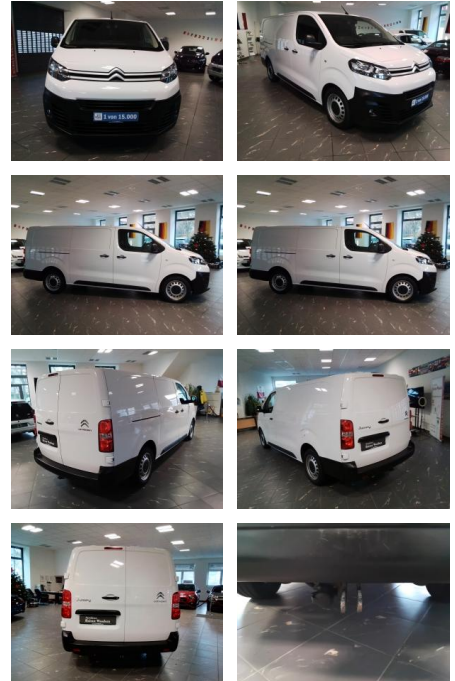

RW01-FG2412 Angebot Nr.:

Erstzulassung:	Kilometer:	Farbe:	Leistung:	Kraftstoffart:
02.07.2020	76.000		90 kW / 122 PS	Diesel

PREIS
20.780 €

FINANZIERUNGSBEISPIEL

Laufzeit: 72 Monate Anzahlung: 25 %
Basis-Finanzierung:* Mtl. Rate:
Zielraten-Finanzierung:** **132 €**