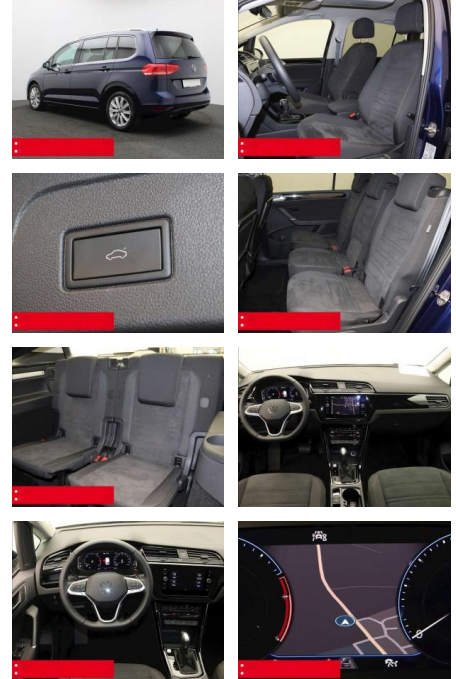

Ihr Ansprechpartner

Herr David Ständer
E-Mail: verkauf@reckordtstaender.de
Telefon: 05245 872016

Reckordt & Ständer
Beelener Straße 112 - 33442 Herzebrock-Clarholz - Tel.: 05245 / 872010

Volkswagen Touran 2.0 TDI DSM Highline 7-S.

BS05-75635_GW050119..

Erstzulassung:	Kilometer:	Farbe:	Leistung:	Kraftstoffart:	Verbr. komb.	CO2-Emission	CO2-Klasse (WLTP)
01.12.2023	16.845	Blau	110 kW / 150 PS	Benzin	5,5 l/100km	145 g/km	E

PREIS
39.310 €

FINANZIERUNGSBEISPIEL

Laufzeit: 72 Monate   Anzahlung: 25 %
Basis-Finanzierung:*   Mtl. Rate:
Zielraten-Finanzierung:** **250 €**

* Basisfinanzierung: Anzahlung: 9.828 Euro, Laufzeit: 72 Monate, Nettodarlehen: 29.483 Euro, Gesamtbetrag: 42.840 Euro, Zinssätze: 3.92% Sollz. (gebunden), 3.99% eff.
** Zielratenfinanzierung: Anzahlung: 9.828 Euro, Laufzeit: 72 Monate, Nettodarlehen: 29.483 Euro, Zielrate: 19.655 Euro, Gesamtbetrag: 44.212 Euro, Zinssätze: 3.92% Sollz. (gebunden), 3.99% eff.,

Vermittlung für: Santander Consumer Bank
Repräsentatives Beispiel gem. § 17 Abs. 4 PAngV. Diese Finanzierungsangebote sind Beispiele. Gerne ermitteln wir für Sie Ihr individuelles Angebot.

Ausstattung

Sicherheit

- Anti-Blockiersystem ABS

Multimedia

- Radio

Weiteres

- Diesel
- HIGHLIGHTS 7-Sitzplätze
- NAVIGATIONSSYSTEM DISCOVER MEDIA incl. Streaming und Internet LM-Felgen 17
- STOCKHOLM RÜCKFAHRKAMERA
- ASSISTENZ-SYSTEME
- ACC-ABSTANDSTEMPOMAT-ADAPTIVE CRUISE
- CONTROL FRONT ASSIST mit Fußgänger- und Radfahrererkennung Müdigkeitserkennung
- NOTBREMSASSISTENT SPURHALTE-ASSISTENT
- SPURWECHSELASSISTENT SIDE ASSIST LIGHTS
- ASSIST AUSPARK-Assistent NOTRUFSYSTEM
- eCALL Einparkhilfe PDC vorne und hinten
- INFOTAINMENT & MULTIMEDIA

- verstellbar mit Beifahrerabsenkung und Umfeldbeleuchtung Fensterheber elektrisch Multifunktions-Lederlenkrad und Schaltwippen Innenspiegel automatisch abblendend KEYLESS START - Schlüssellooses Startsystem
- Lendenwirbelstütze/n INNEN-AUSSTATTUNG
- Gepäckraum-Abdeckung
- Sitzhöhenverstellung vorne 2x
- Klapptisch an Vordersitzlehnen 1
- Kindersitz integriert in den rechten Rücksitz Beifahrersitzlehne komplett umklappbar AUSSEN-AUSSTATTUNG Dachreling
- Esilber/Alu-Optik Abgedunkelte Scheiben ab B-Säule Metallic-Lackierung LICHT & SICHT LED-SCHEINWERFER Nebelscheinwerfer
- Fahrlichtschaltung automatisch
- Scheinwerferreinigung
- Ambientebeleuchtung TECHNIK
- Regensensor
- Reifendruckkontrolle Scheibenwaschdüsen beheizbar 12 Volt-Steckdose im

- Zwischenverkauf und Irrtümer vorbehalten.

STÄNDIG ÜBER 15.000 FAHRZEUGE IM BESTAND!