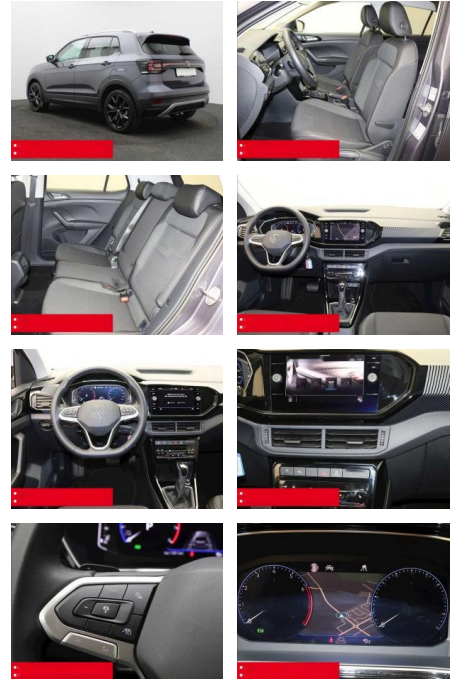

Ihr Ansprechpartner

Herr David Ständer
E-Mail: verkauf@reckordtstaender.de
Telefon: 05245 872016

Reckordt & Ständer
Beelener Straße 112 - 33442 Herzebrock-Clarholz - Tel.: 05245 / 872010

Volkswagen T-Cross 1.0 TSI DSG Style NAVI KAMERA

BS05-76671_Garantiejahr: 3