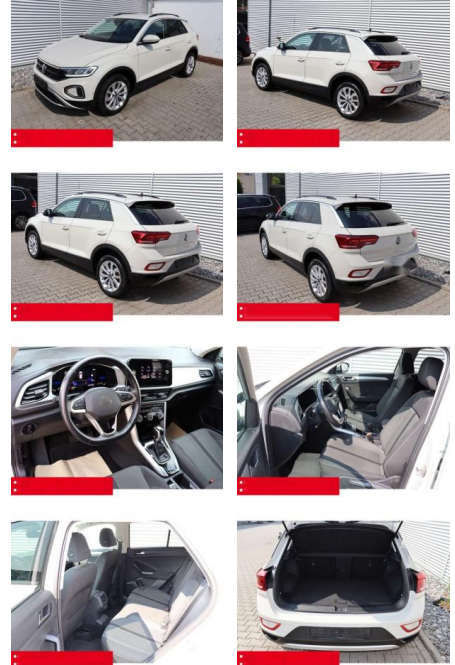

BS05-4700_GW Argos Nr.:

Erstzulassung:	Kilometer:	Farbe:	Leistung:	Kraftstoffart:	Verbr. komb.	CO2-Emission	CO2-Klasse (WLTP)
01.05.2023	41.050	Grau	110 kW / 150 PS	Benzin	6,4 l/100km	144 g/km	E

PREIS
27.360 €