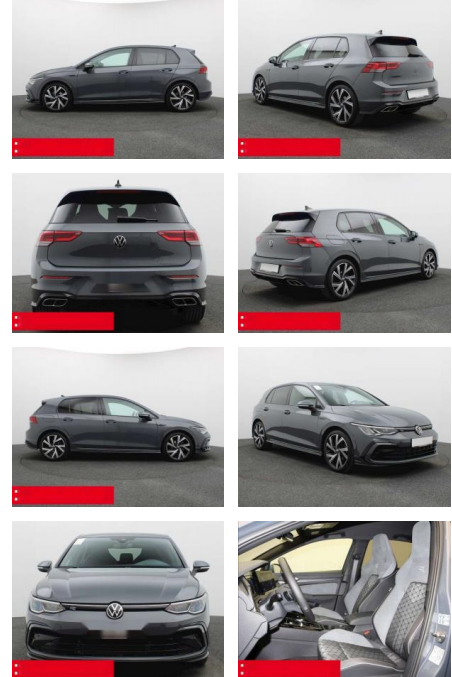

## Volkswagen Golf 8 2.0 TDI DSG R-Line NAVI KAMERA

BS05-73493\_Golf8R-Line

Erstzulassung:	Kilometer:	Farbe:	Leistung:	Kraftstoffart:	Verbr. komb.	CO2-Emission	CO2-Klasse (WLTP)
01.09.2023	25.320	Grau	110 kW / 150 PS	Benzin	4,5 l/100km	119 g/km	D