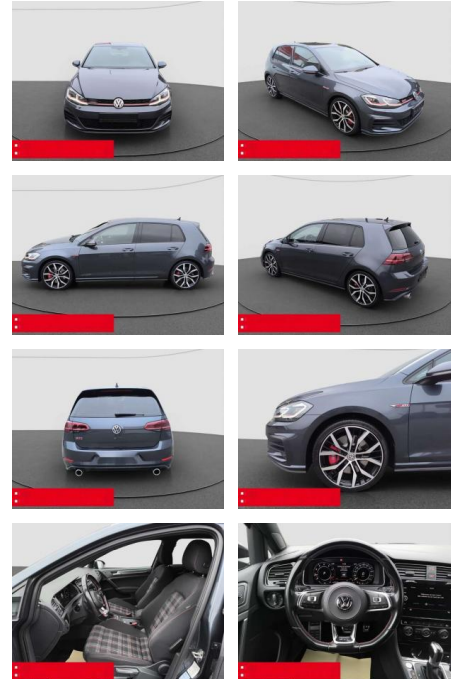

BS05-5525_GW Angebot Nr.:

Erstzulassung:	Kilometer:	Farbe:	Leistung:	Kraftstoffart:
01.08.2019	42.000	Blau	180 kW / 245 PS	Benzin

PREIS
26.530 €

FINANZIERUNGSBEISPIEL
Laufzeit: 72 Monate Anzahlung: 25 %
Basis-Finanzierung:* Mtl. Rate:
Zielraten-Finanzierung:** **168 €**