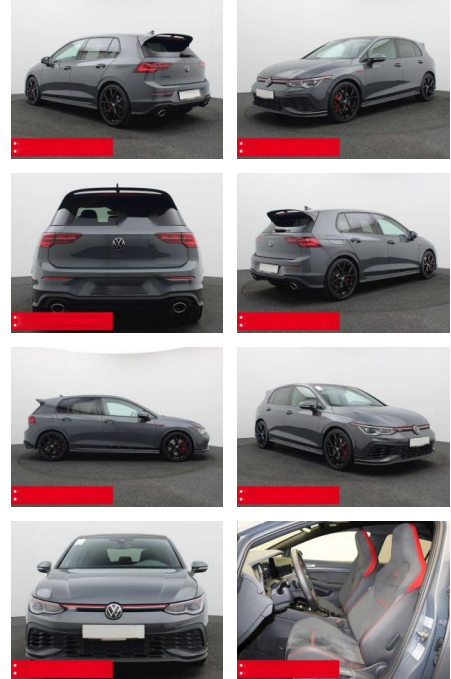

BS05-74427_Golf GTI 8 2.0 TSI DSG Clubsport PANO

Erstzulassung:	Kilometer:	Farbe:	Leistung:	Kraftstoffart:	Verbr. komb.	CO2-Emission	CO2-Klasse (WLTP)
01.11.2023	26.735	Grau	221 kW / 300 PS	Benzin	7,5 l/100km	171 g/km	F