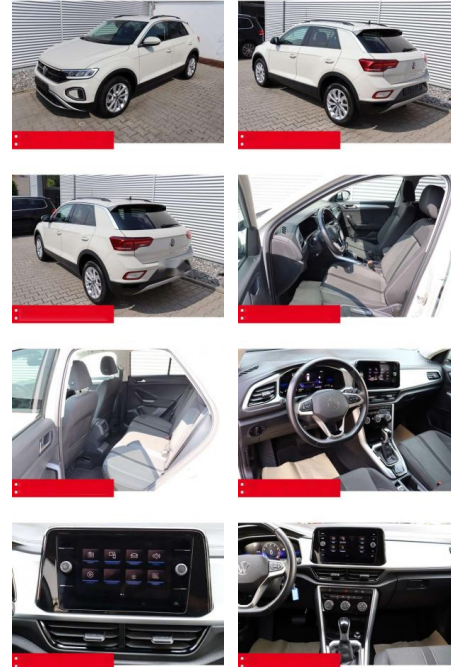

## Volkswagen T-Roc 1.5 TSI DSG Life AHK LED NAVI

BS05-4695\_GV Argon Nr.:

Erstzulassung:	Kilometer:	Farbe:	Leistung:	Kraftstoffart:	Verbr. komb.	CO2-Emission	CO2-Klasse (WLTP)
01.06.2023	35.250	Grau	110 kW / 150 PS	Benzin	6,4 l/100km	144 g/km	E