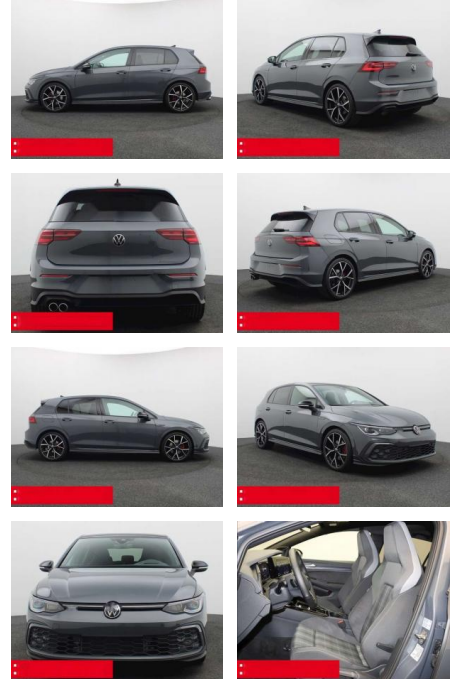

BS05-74287_Golf8Pano

Erstzulassung:	Kilometer:	Farbe:	Leistung:	Kraftstoffart:	Verbr. komb.	CO2-Emission	CO2-Klasse (WLTP)
01.09.2023	17.080	Grau	147 kW / 200 PS	Benzin	5,4 l/100km	141 g/km	E

PREIS
39.830 €