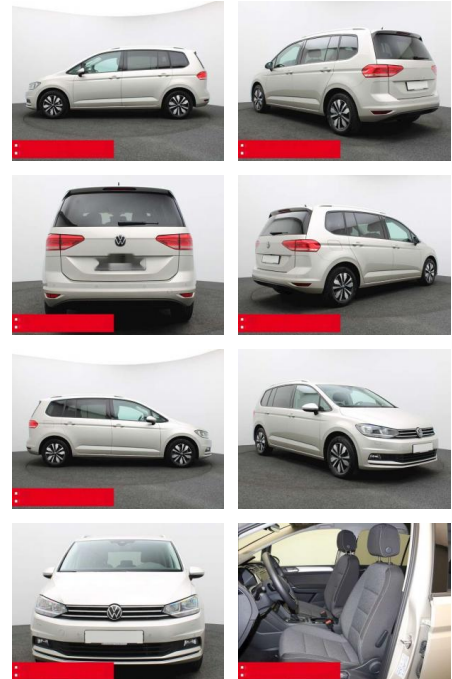

BS05-76437_Gangbohr..

Erstzulassung:	Kilometer:	Farbe:	Leistung:	Kraftstoffart:	Verbr. komb.	CO2-Emission	CO2-Klasse (WLTP)
01.01.2024	22.250	Silber	110 kW / 150 PS	Benzin	6,8 l/100km	153 g/km	E

PREIS
35.710 €