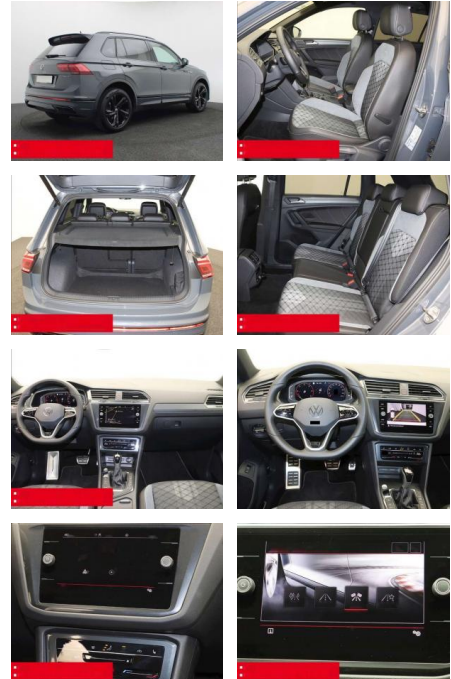

Ihr Ansprechpartner

Herr David Ständer
E-Mail: verkauf@reckordtstaender.de
Telefon: 05245 872016

Reckordt & Ständer
Beelener Straße 112 - 33442 Herzebrock-Clarholz - Tel.: 05245 / 872010

Volkswagen Tiguan 2.0 TDI DSM 4Mo. R-Line

BS05-75973_GW050119..

Erstzulassung:	Kilometer:	Farbe:	Leistung:	Kraftstoffart:	Verbr. komb.	CO2-Emission	CO2-Klasse (WLTP)
01.01.2024	27.160	Grau	147 kW / 200 PS	Benzin	6,6 l/100km	172 g/km	F

PREIS	FINANZIERUNGSBEISPIEL	
48.070 €	Laufzeit: 72 Monate	Anzahlung: 25 %
	Basis-Finanzierung:**	Mtl. Rate:
	Zielraten-Finanzierung:**	305 €

* Basisfinanzierung: Anzahlung: 12.018 Euro, Laufzeit: 72 Monate, Nettodarlehen: 36.053 Euro, Gesamtbetrag: 52.386 Euro, Zinssätze: 3.92% Sollz. (gebunden), 3.99% eff.
** Zielratenfinanzierung: Anzahlung: 12.018 Euro, Laufzeit: 72 Monate, Nettodarlehen: 36.053 Euro, Zielrate: 24.035 Euro, Gesamtbetrag: 54.064 Euro, Zinssätze: 3.92% Sollz. (gebunden), 3.99% eff.,
Vermittlung für: Santander Consumer Bank
Repräsentatives Beispiel gem. § 17 Abs. 4 PAngV. Diese Finanzierungsangebote sind Beispiele. Gerne ermitteln wir für Sie Ihr individuelles Angebot.

Ausstattung

Sicherheit

- Anti-Blockiersystem ABS

Multimedia

- Radio

Weiteres

- Diesel
- HIGHLIGHTS PANORAMA-SCHIEBEDACH
- NAVIGATIONSSYSTEM DISCOVER MEDIA incl. Streaming und Internet LM-Felgen 19
- VALENCIA IQ.LIGHT - LED-Matrixscheinwerfer
- ANHÄNGEVORRICHTUNG (anklapp-/schwenkbar)
- RÜCKFAHRKAMERA
- ASSISTENZ-SYSTEME
- ACC-ABSTANDSTEMPOMAT-ADAPTIVE CRUISE
- CONTROL Fernlichtassistent DYNAMIK LIGHT
- ASSIST (blendfreies FL) FRONT ASSIST
- Müdigkeitserkennung NOTBREMSASSISTENT
- PARKLENK-ASSISTENT SPURHALTE-ASSISTENT

- verstellbar mit Beifahrerabsenkung und Umfeldbeleuchtung Fensterheber elektrisch Multifunktions-Lederlenkrad
- BEHEIZBAR Multifunktions-Lederlenkrad und Schaltwippen Innenspiegel automatisch abblendend KEYLESS ACCES - Schlüssellose Zentralverriegelung
- KEYLESS START - Schlüsselloses Startsystem
- Lendenwirbelstütze/n INNEN-AUSSTATTUNG Rücksitzlehne geteilt umklappbar
- Sitzhöhenverstellung vorne
- 2x 2 USB-Schnittstellen (Typ C) in der Mittelkonsole
- vorn Beifahrersitzlehne komplett umklappbar
- DACHHIMMEL IN SCHWARZ
- AUSSEN-AUSSTATTUNG Dachreling schwarz
- Abgedunkelte Scheiben ab B-Säule
- Black-Style Design - Leiste zwischen Scheinwerfern/Griffmulden beleuchtet und Spiegelgehäuse schwarz
- LED-Rückleuchten Metallic-Lackierung

- Zwischenverkauf und Irrtümer vorbehalten.

STÄNDIG ÜBER 15.000 FAHRZEUGE IM BESTAND!