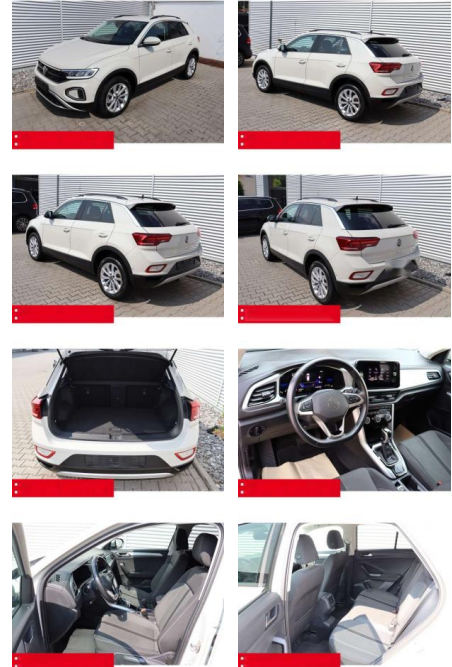

## Volkswagen T-Roc 1.5 TSI DSG Life AHK LED NAVI

BS05-4703\_GW Argos Nr.:

| Erstzulassung: | Kilometer: | Farbe: | Leistung:       | Kraftstoffart: | Verbr. komb. | CO2-Emission | CO2-Klasse (WLTP) |
|----------------|------------|--------|-----------------|----------------|--------------|--------------|-------------------|
| 01.05.2023     | 33.340     | Grau   | 110 kW / 150 PS | Benzin         | 6,4 l/100km  | 144 g/km     | E                 |