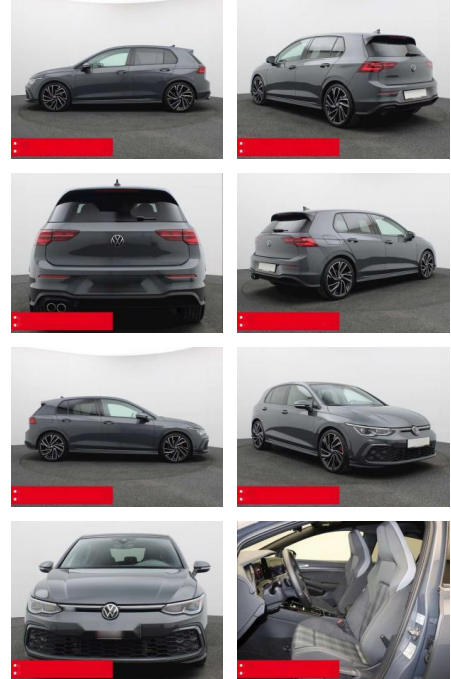

BS05-73761_Golf 8 2.0 TDI DSG GTD PANO IQ.LIGHT

Erstzulassung:	Kilometer:	Farbe:	Leistung:	Kraftstoffart:	Verbr. komb.	CO2-Emission	CO2-Klasse (WLTP)
01.11.2023	25.345	Grau	147 kW / 200 PS	Benzin	5,3 l/100km	139 g/km	E