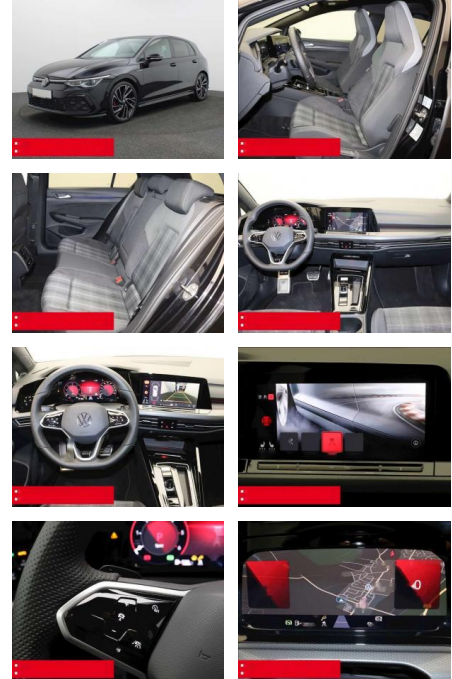

Ihr Ansprechpartner

Herr David Ständer
E-Mail: verkauf@reckordtstaender.de
Telefon: 05245 872016

Reckordt & Ständer
Beelener Straße 112 - 33442 Herzebrock-Clarholz - Tel.: 05245 / 872010

Volkswagen Golf 8 2.0 TDI DSG GTD PANO IQ.LIGHT

BS05-74100_Golf8Pano

Erstzulassung:	Kilometer:	Farbe:	Leistung:	Kraftstoffart:	Verbr. komb.	CO2-Emission	CO2-Klasse (WLTP)
01.11.2023	26.470	Schwarz	147 kW / 200 PS	Benzin	5,3 l/100km	139 g/km	E

PREIS
36.740 €

FINANZIERUNGSBEISPIEL

Laufzeit: 72 Monate   Anzahlung: 25 %
Basis-Finanzierung:*   Mtl. Rate:
Zielraten-Finanzierung:** **233 €**

* Basisfinanzierung: Anzahlung: 9.185 Euro, Laufzeit: 72 Monate, Nettodarlehen: 27.555 Euro, Gesamtbetrag: 40.038 Euro, Zinssätze: 3.92% Sollz. (gebunden), 3.99% eff.
** Zielratenfinanzierung: Anzahlung: 9.185 Euro, Laufzeit: 72 Monate, Nettodarlehen: 27.555 Euro, Zielrate: 18.370 Euro, Gesamtbetrag: 41.321 Euro, Zinssätze: 3.92% Sollz. (gebunden), 3.99% eff.,

Vermittlung für: Santander Consumer Bank
Repräsentatives Beispiel gem. § 17 Abs. 4 PAngV. Diese Finanzierungsangebote sind Beispiele. Gerne ermitteln wir für Sie Ihr individuelles Angebot.

Ausstattung

Sicherheit

- Anti-Blockiersystem ABS

- Zwischenverkauf und Irrtümer vorbehalten.

Multimedia

- Radio

Weiteres

- Diesel
- HIGHLIGHTS PANORAMA-SCHIEBEDACH
- NAVIGATIONSSYSTEM DISCOVER MEDIA incl. Streaming und Internet LM-Felgen 19
- ADELAIDE IQ.LIGHT - LED-Matrixscheinwerfer
- TOP-SPORT-SITZE
- RÜCKFAHRKAMERA ASSISTENZ-SYSTEME
- ACC-ABSTANDSTEMPOMAT-ADAPTIVE CRUISE CONTROL Fernlichtassistent
- DYNAMIK LIGHT ASSIST (blendfreies FL)
- FRONT ASSIST mit Fußgänger- und Radfahrererkennung
- Müdigkeitserkennung
- NOTBREMSASSISTENT
- PARKLENK-ASSISTENT
- SPURHALTE-ASSISTENT
- TRAVEL ASSIST VERKEHRSZEICHENERKENNUNG

STÄNDIG ÜBER 15.000 FAHRZEUGE IM BESTAND!