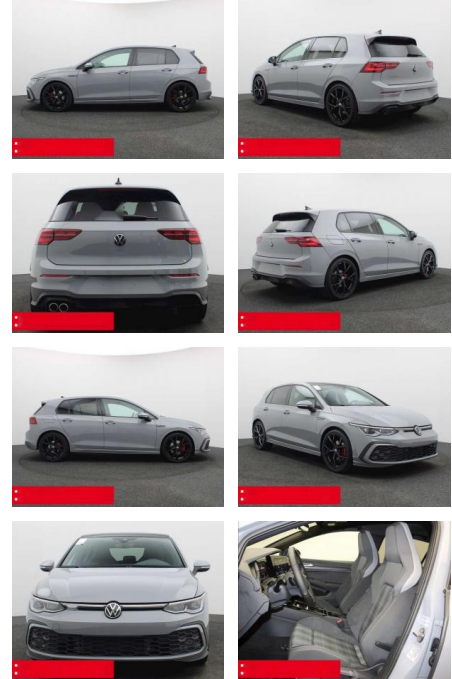

BS05-75035_Golf8 2.0 TDI DSG GTD PANO IQ.LIGHT

Erstzulassung:	Kilometer:	Farbe:	Leistung:	Kraftstoffart:	Verbr. komb.	CO2-Emission	CO2-Klasse (WLTP)
01.11.2023	27.805	Grau	147 kW / 200 PS	Benzin	5,3 l/100km	139 g/km	E