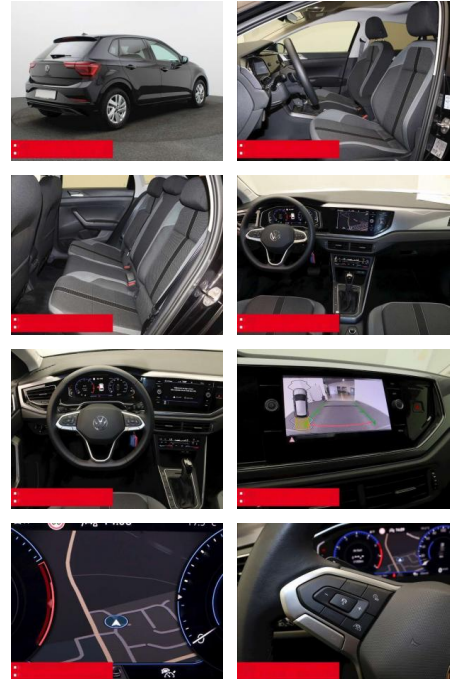

Ihr Ansprechpartner

Herr David Ständer
E-Mail: verkauf@reckordtstaender.de
Telefon: 05245 872016

Reckordt & Ständer
Beelener Straße 112 - 33442 Herzebrock-Clarholz - Tel.: 05245 / 872010

Volkswagen Polo 1.0 TSI DSG Style PANO IQ.DRIVE

BS05-75469_Angebote Nr.: