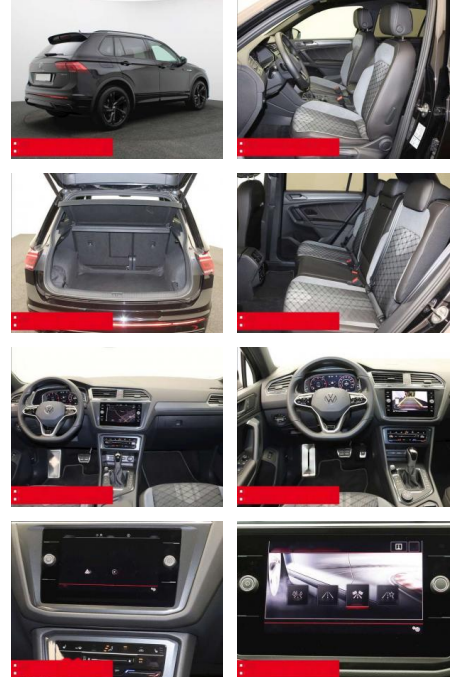

Ihr Ansprechpartner

Herr David Ständer
E-Mail: verkauf@reckordtstaender.de
Telefon: 05245 872016

Reckordt & Ständer
Beelener Straße 112 - 33442 Herzebrock-Clarholz - Tel.: 05245 / 872010

Volkswagen Tiguan 2.0 TDI DSF 4Mo. R-Line

BS05-77013_GW05013