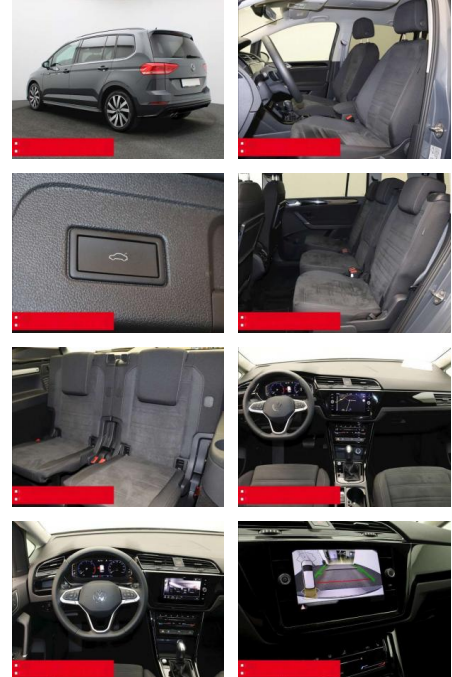

Ihr Ansprechpartner

Herr David Ständer
E-Mail: verkauf@reckordtstaender.de
Telefon: 05245 872016

Reckordt & Ständer
Beelener Straße 112 - 33442 Herzebrock-Clarholz - Tel.: 05245 / 872010

Volkswagen Touran 2.0 TDI DSM Highline R-Line

BS05-75711_GW050117

Erstzulassung:	Kilometer:	Farbe:	Leistung:	Kraftstoffart:	Verbr. komb.	CO2-Emission	CO2-Klasse (WLTP)
01.12.2023	25.125	Grau	110 kW / 150 PS	Benzin	5,6 l/100km	146 g/km	E

PREIS 40.860 €	FINANZIERUNGSBEISPIEL		* Basisfinanzierung: Anzahlung: 10.215 Euro, Laufzeit: 72 Monate, Nettodarlehen: 30.645 Euro, Gesamtbetrag: 44.528 Euro, Zinssätze: 3.92% Sollz. (gebunden), 3.99% eff. ** Zielratenfinanzierung: Anzahlung: 10.215 Euro, Laufzeit: 72 Monate, Nettodarlehen: 30.645 Euro, Zielrate: 20.430 Euro, Gesamtbetrag: 45.955 Euro, Zinssätze: 3.92% Sollz. (gebunden), 3.99% eff., Vermittlung für: Santander Consumer Bank Repräsentatives Beispiel gem. § 17 Abs. 4 PAngV. Diese Finanzierungsangebote sind Beispiele. Gerne ermitteln wir für Sie Ihr individuelles Angebot.
	Laufzeit: 72 Monate	Anzahlung: 25 %	
	Basis-Finanzierung:*	Mtl. Rate:	
	Zielraten-Finanzierung:**	259 €	

Ausstattung

Sicherheit

- Anti-Blockiersystem ABS

Multimedia

- Radio

Weiteres

- Diesel
- HIGHLIGHTS 7-Sitzplätze
- NAVIGATIONSSYSTEM DISCOVER MEDIA incl. Streaming und Internet LM-Felgen 18
- MARSEILLE RÜCKFAHRKAMERA BEHEIZBARE FRONTSCHIEBE ERGO-ACTIVE Sitz mit 14-Wege-Einstellung Massagefunktion
- ASSISTENZ-SYSTEME
- ACC-ABSTANDSTEMPOMAT-ADAPTIVE CRUISER-Line Metallic-Lackierung Stoßfänger
- CONTROL FRONT ASSIST mit Fußgänger-und Radfahrererkennung Müdigkeitserkennung
- NOTBREMSASSISTENT SPURHALTE-ASSISTENT
- SPURWECHSELASSISTENT SIDE ASSIST LIGHT
- ASSIST AUSPARK-Assistent NOTRUFSYSTEM
- verstellbar mit Beifahrerabsenkung und Umfeldbeleuchtung Fensterheber elektrisch Multifunktions-Lederlenkrad Innenspiegel automatisch abblendend
- KEYLESS START - Schlüsselloses Startsystem LENKRAD BEHEIZBAR
- Lendenwirbelstütze/n elektrisch mit Massagefunktion (Lordosenstütze)
- INNEN-AUSSTATTUNG Gepäckraum-Abdeckung Klapptisch an Vordersitzlehnen 1 Kindersitz integriert in den rechten Rücksitz Beifahrersitzlehne komplett umklappbar AUSSEN-AUSSTATTUNG Dachreling schwarz Abgedunkelte Scheiben ab B-Säule BLACK-STYLE-Designpaket für in Wagenfarbe lackiert LICHT & SICHT
- LED-SCH EINWERFER Fahrlichtschaltung automatisch Scheinwerferreinigung
- Ambientbeleuchtung TECHNIK Regensensor
- Reifendruckkontrolle Scheibenwaschdüsen

- Zwischenverkauf und Irrtümer vorbehalten.