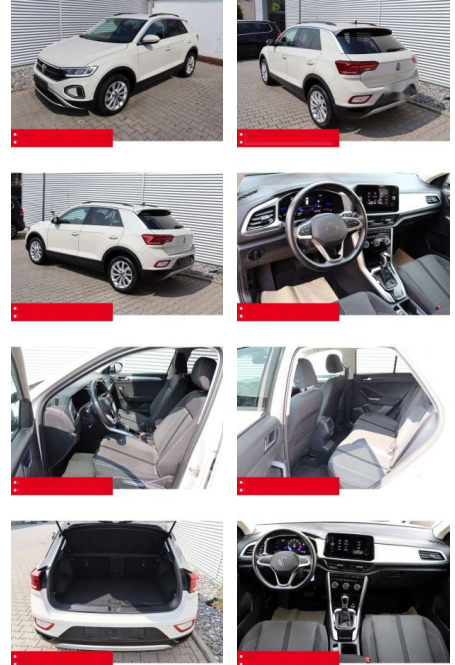

BS05-4694_GW Angebot nr.:

Erstzulassung:	Kilometer:	Farbe:	Leistung:	Kraftstoffart:	Verbr. komb.	CO2-Emission	CO2-Klasse (WLTP)
01.05.2023	37.280	Grau	110 kW / 150 PS	Benzin	6,4 l/100km	144 g/km	E

PREIS
27.460 €