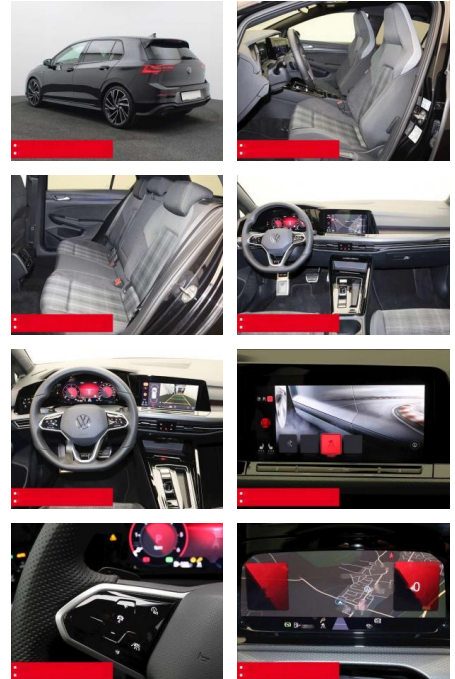

Ihr Ansprechpartner

Herr David Ständer
E-Mail: verkauf@reckordtstaender.de
Telefon: 05245 872016

Reckordt & Ständer
Beelener Straße 112 - 33442 Herzebrock-Clarholz - Tel.: 05245 / 872010

Volkswagen Golf 8 Lim. 2.0 TDI DSG GTD PANO

BS05-5039_GW Artikelnr.:

Erstzulassung:	Kilometer:	Farbe:	Leistung:	Kraftstoffart:	Verbr. komb.	CO2-Emission	CO2-Klasse (WLTP)
01.12.2023	11.480	Schwarz	147 kW / 200 PS	Benzin	5,3 l/100km	139 g/km	E

PREIS 37.860 €	FINANZIERUNGSBEISPIEL Laufzeit: 72 Monate Anzahlung: 25 %		* Basisfinanzierung: Anzahlung: 9.465 Euro, Laufzeit: 72 Monate, Nettodarlehen: 28.395 Euro, Gesamtbetrag: 41.259 Euro, Zinssätze: 3.92% Sollz. (gebunden), 3.99% eff. ** Zielratenfinanzierung: Anzahlung: 9.465 Euro, Laufzeit: 72 Monate, Nettodarlehen: 28.395 Euro, Zielrate: 18.930 Euro, Gesamtbetrag: 42.581 Euro, Zinssätze: 3.92% Sollz. (gebunden), 3.99% eff., Vermittlung für: Santander Consumer Bank Repräsentatives Beispiel gem. § 17 Abs. 4 PAngV. Diese Finanzierungsangebote sind Beispiele. Gerne ermitteln wir für Sie Ihr individuelles Angebot.
	Basis-Finanzierung:* Mtl. Rate:	Zielraten-Finanzierung:** 240 €	

Ausstattung

Sicherheit

- Anti-Blockiersystem ABS

Multimedia

- Radio

Weiteres

- Diesel
- HIGHLIGHTS PANORAMA-SCHIEBEDACH
- NAVIGATIONSSYSTEM DISCOVER MEDIA incl. Streaming und Internet LM-Felgen 19
- ADELAIDE IQ.LIGHT - LED-Matrixscheinwerfer
- TOP-SPORT-SITZE
- RÜCKFAHRKAMERA ASSISTENZ-SYSTEME
- ACC-ABSTANDSTEMPOMAT-ADAPTIVE CRUISE
- CONTROL Einparkhilfe PDC vorne und hinten mit RÜCKFAHRKAMERA
- Fernlichtassistent DYNAMIK LIGHT ASSIST (blendfreies FL) FRONT ASSIST mit Fußgänger- und Radfahrererkennung
- Müdigkeitserkennung NOTBREMSASSISTENT

- wärmedämmend KEYLESS ACCES - Schlüssellose Zentralverriegelung
- KEYLESS START - Schlüssellose Startsystem
- Lendenwirbelstütze/n
- INNEN-AUSSTATTUNG Rücksitzlehne geteilt umklappbar
- Sitzhöhenverstellung vorne
- 2x SPORTSITZE Sitzbezüge Stoff
- AUSSEN-AUSSTATTUNG Abgedunkelte Scheiben ab B-Säule
- LED-Rückleuchten Leiste zwischen den Scheinwerfern
- hinterleuchtet Metallic-Lackierung LICHT & SICHT Licht- und-Sichtpaket
- Nebelscheinwerfer
- Dynamischer Fernlichtassistent DYNAMIK LIGHT ASSIST
- Fahrlichtschaltung automatisch
- Kurvenfahrlicht LED-Tagfahrlicht
- Nebelschlussleuchten
- Ambientebeleuchtung mit 30 Farben
- Umfeldbeleuchtung mit Logoprojektion
- Begrüßungslicht
- Verabschiedungslicht
- TECHNIK
- PROGRESSIVLENKUNG
- Differenzialsperre