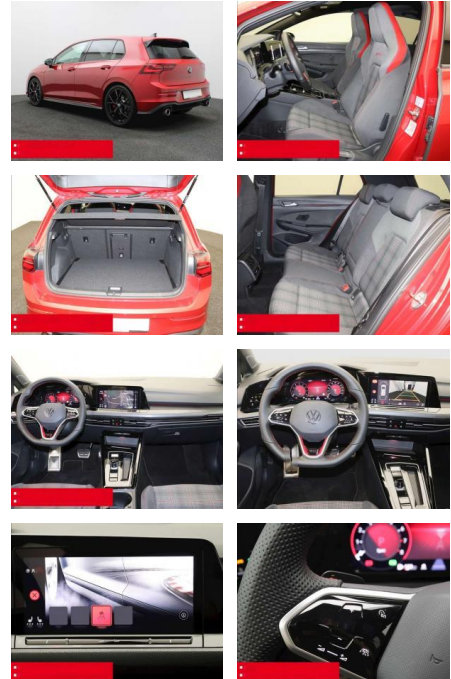

Ihr Ansprechpartner

Herr David Ständer
E-Mail: verkauf@reckordtstaender.de
Telefon: 05245 872016

Reckordt & Ständer
Beelener Straße 112 - 33442 Herzebrock-Clarholz - Tel.: 05245 / 872010

Volkswagen Golf GTI 8 2.0 TSI DSG PANO HK-SOUND

BS05-76737_Golf GTI 8 2.0 TSI DSG PANO HK-SOUND