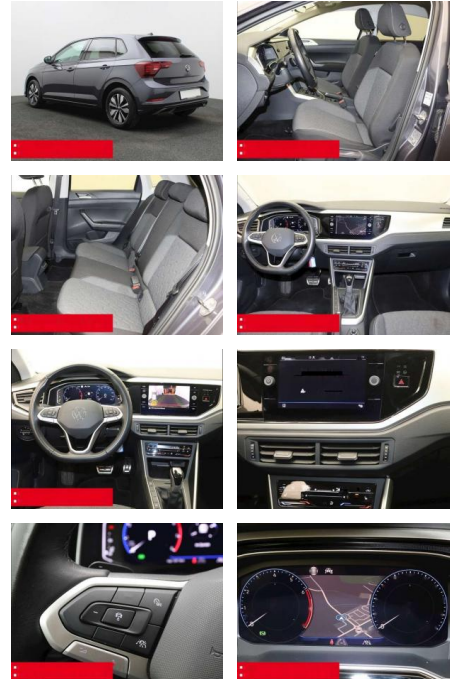

Ihr Ansprechpartner

Herr David Ständer
E-Mail: verkauf@reckordtstaender.de
Telefon: 05245 872016

Reckordt & Ständer
Beelener Straße 112 - 33442 Herzebrock-Clarholz - Tel.: 05245 / 872010

Volkswagen Polo 1.0 TSI DSG Move DIG.COCKPIT

BS05-76342_GW050119..