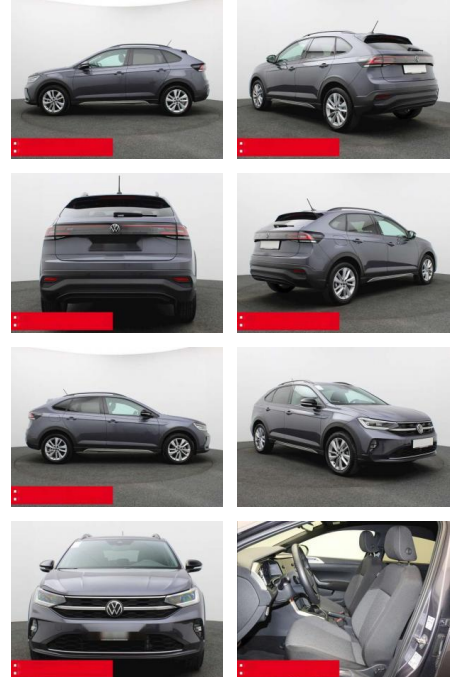

BS05-76427_Gangbohr..

Erstzulassung:	Kilometer:	Farbe:	Leistung:	Kraftstoffart:	Verbr. komb.	CO2-Emission	CO2-Klasse (WLTP)
01.01.2024	21.660	Grau	110 kW / 150 PS	Benzin	5,9 l/100km	134 g/km	D

PREIS
27.680 €