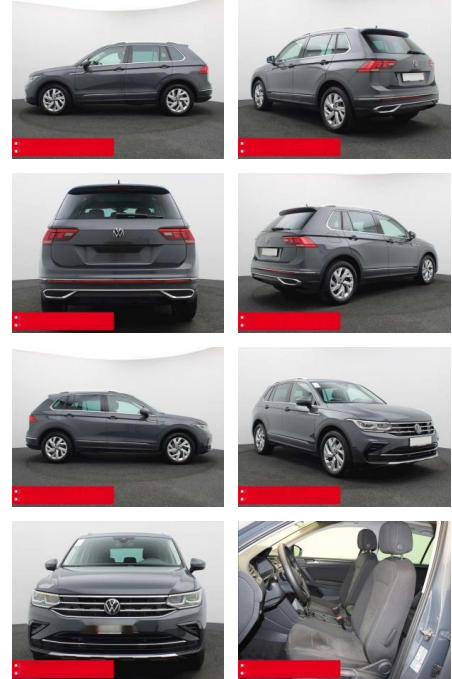

BS05-74143_GW050119..

Erstzulassung:	Kilometer:	Farbe:	Leistung:	Kraftstoffart:	Verbr. komb.	CO2-Emission	CO2-Klasse (WLTP)
01.09.2023	27.800	Grau	110 kW / 150 PS	Benzin	5,8 l/100km	151 g/km	E

PREIS
38.800 €