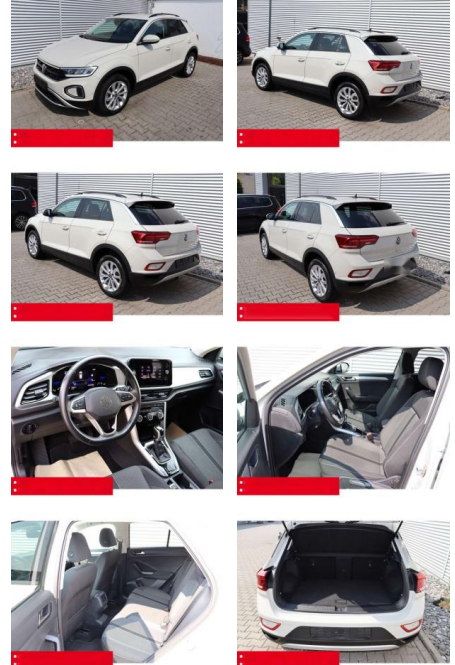

BS05-4702_GW Argos Nr.:

Erstzulassung:	Kilometer:	Farbe:	Leistung:	Kraftstoffart:	Verbr. komb.	CO2-Emission	CO2-Klasse (WLTP)
01.05.2023	35.320	Grau	110 kW / 150 PS	Benzin	6,4 l/100km	144 g/km	E

PREIS
27.360 €