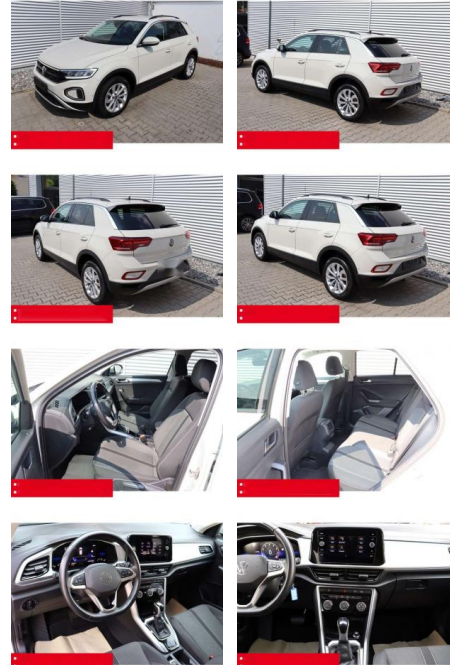

BS05-4691_GW Artikelnr.:

Erstzulassung:	Kilometer:	Farbe:	Leistung:	Kraftstoffart:	Verbr. komb.	CO2-Emission	CO2-Klasse (WLTP)
01.05.2023	38.380	Grau	110 kW / 150 PS	Benzin	6,4 l/100km	144 g/km	E

PREIS
27.360 €