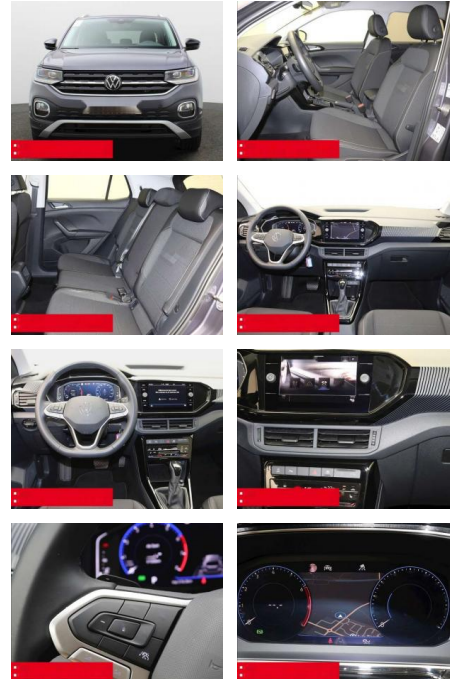

Ihr Ansprechpartner

Herr David Ständer
E-Mail: verkauf@reckordtstaender.de
Telefon: 05245 872016

Reckordt & Ständer
Beelener Straße 112 - 33442 Herzebrock-Clarholz - Tel.: 05245 / 872010

Volkswagen T-Cross 1.0 TSI DSG Style NAVI KAMERA

BS05-76424_Gewinnr.: 11/2024