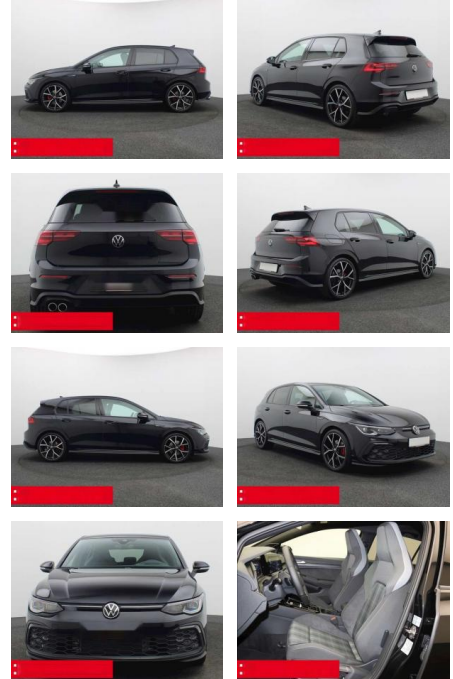

## Volkswagen Golf 8 2.0 TDI DSG GTD PANO AHK H+K

BS05-74635\_Golf8 2.0 TDI DSG GTD PANO AHK H+K

Erstzulassung:	Kilometer:	Farbe:	Leistung:	Kraftstoffart:	Verbr. komb.	CO2-Emission	CO2-Klasse (WLTP)
01.10.2023	19.120	Schwarz	147 kW / 200 PS	Benzin	5,4 l/100km	141 g/km	E