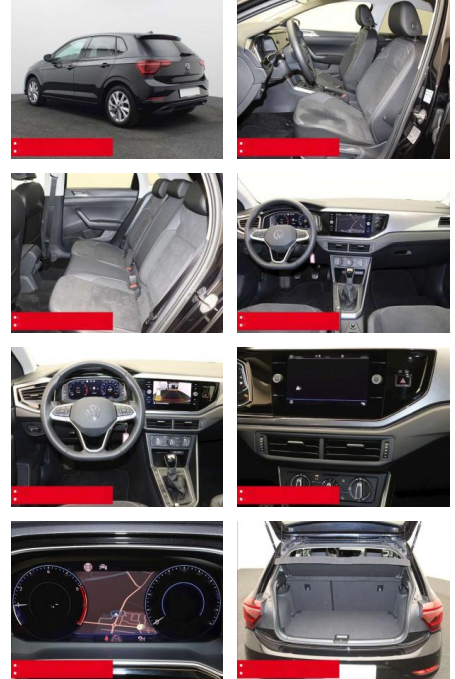

## Volkswagen Polo 1.0 TSI Style NAVI ACC KAMERA

BS05-74628\_Angebote Nr.:

Erstzulassung:	Kilometer:	Farbe:	Leistung:	Kraftstoffart:	Verbr. komb.	CO2-Emission	CO2-Klasse (WLTP)
01.11.2023	21.960	Schwarz	70 kW / 95 PS	Benzin	5,2 l/100km	119 g/km	D