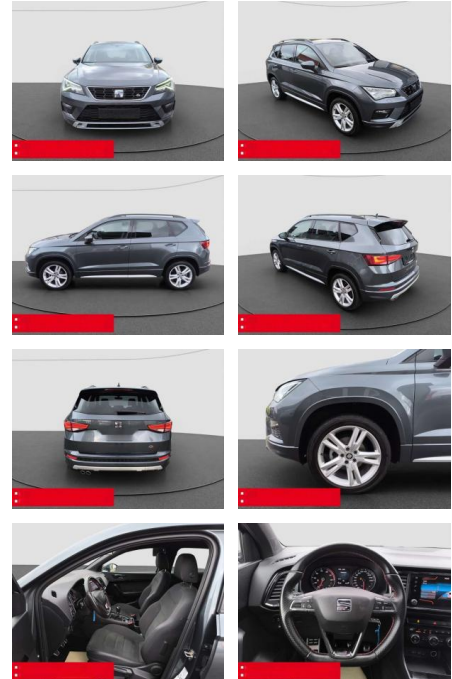

Ihr Ansprechpartner

Herr David Ständer
E-Mail: verkauf@reckordtstaender.de
Telefon: 05245 872016

Reckordt & Ständer
Beelener Straße 112 - 33442 Herzebrock-Clarholz - Tel.: 05245 / 872010

Seat Ateca 1.5 TSI DSG FR AHK LED NAVI

BS05-5529_GW Angebot Nr.:

Erstzulassung:	Kilometer:	Farbe:	Leistung:	Kraftstoffart:	Verbr. komb.	CO2-Emission	CO2-Klasse (WLTP)
01.10.2020	35.500	Grau	110 kW / 150 PS	Benzin	6,3 l/100km	143 g/km	E

PREIS
25.500 €

FINANZIERUNGSBEISPIEL

Laufzeit: 72 Monate   Anzahlung: 25 %
Basis-Finanzierung:*   Mtl. Rate:
Zielraten-Finanzierung:** **162 €**

* Basisfinanzierung: Anzahlung: 6.375 Euro, Laufzeit: 72 Monate, Nettodarlehen: 19.125 Euro, Gesamtbetrag: 27.789 Euro, Zinssätze: 3.92% Sollz. (gebunden), 3.99% eff.
** Zielratenfinanzierung: Anzahlung: 6.375 Euro, Laufzeit: 72 Monate, Nettodarlehen: 19.125 Euro, Zielrate: 12.750 Euro, Gesamtbetrag: 28.680 Euro, Zinssätze: 3.92% Sollz. (gebunden), 3.99% eff.,

Vermittlung für: Santander Consumer Bank
Repräsentatives Beispiel gem. § 17 Abs. 4 PAngV. Diese Finanzierungsangebote sind Beispiele. Gerne ermitteln wir für Sie Ihr individuelles Angebot.

Ausstattung

Sicherheit

- Anti-Blockiersystem ABS

- Zwischenverkauf und Irrtümer vorbehalten.

Multimedia

- Radio

Weiteres

- HIGHLIGHTS NAVIGATIONSSYSTEM LM-FELGEN
- 18 Zoll ANHÄNGEVORRICHTUNG
- RÜCKFAHRKAMERA
- TEMPOMAT-Geschwindigkeitsregelanlage-GRA
- ASSISTENZ-SYSTEME Einparkhilfe PDC
- hinten FRONT ASSIST Müdigkeitserkennung
- NOTBREMSASSISTENT INFOTAINMENT & MULTIMEDIA MEDIA CONTROL -
- Verbindungsmöglichkeit von Tablet-PC/iPad per WLAN
- Handyvorbereitung Bluetooth mit FSE
- AUX-IN-Buchse Sprachdialog-System
- USB-Schnittstelle KOMFORT Mittelarmlehne vorn KLIMAAUTOMATIK ELEKTRISCHE

STÄNDIG ÜBER 15.000 FAHRZEUGE IM BESTAND!