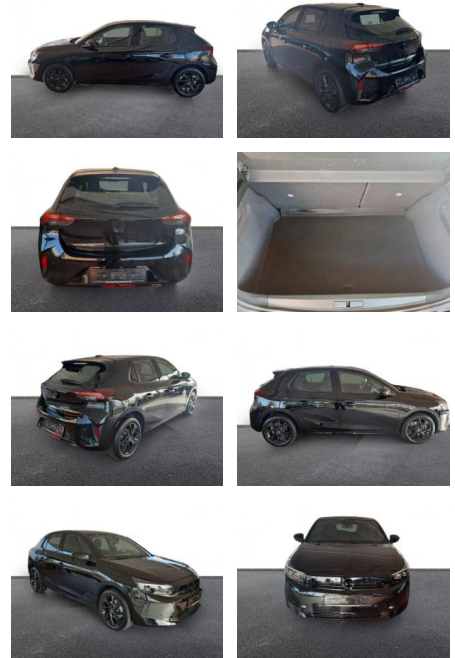

## Opel Corsa F GS 1.2 T LED Klimaautom.DAB SHZ

AH32-P424473Angebotsnr.:

Erstzulassung:	Kilometer:	Farbe:	Leistung:	Kraftstoffart:
01.09.2023	12.025	Schwarz	74 kW / 101 PS	Benzin

**PREIS**  
**20.450 €**