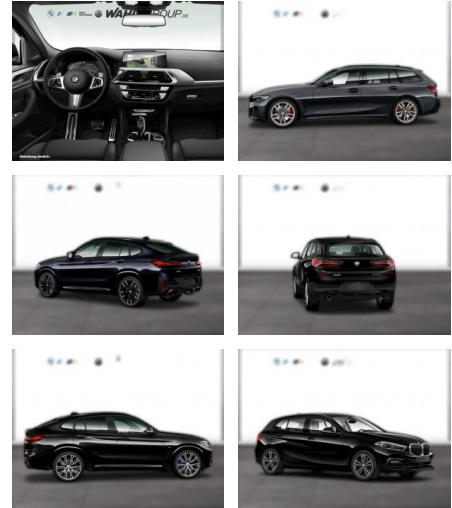

## BMW X4 M40i LC PROF HUD LEDER AKUSTIK 21 LM

WG04-218026 Angebotsnr.:

Erstzulassung:	Kilometer:	Farbe:	Leistung:	Kraftstoffart:
01.08.2020	55.800	Schwarz	265 kW / 360 PS	Benzin

**PREIS**  
**50.830 €**