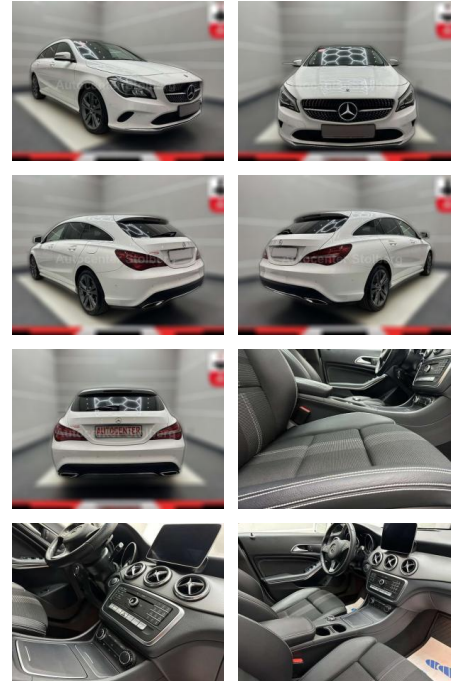

## Mercedes-Benz CLA 200 CLA 200 "NAVI-CAM-PANO

AC15-11

Angebotsnr.:

Erstzulassung:	Kilometer:	Farbe:	Leistung:	Kraftstoffart:
01.04.2019	49.000	Weiß	115 kW / 156 PS	Benzin

**PREIS**  
**26.020 €**