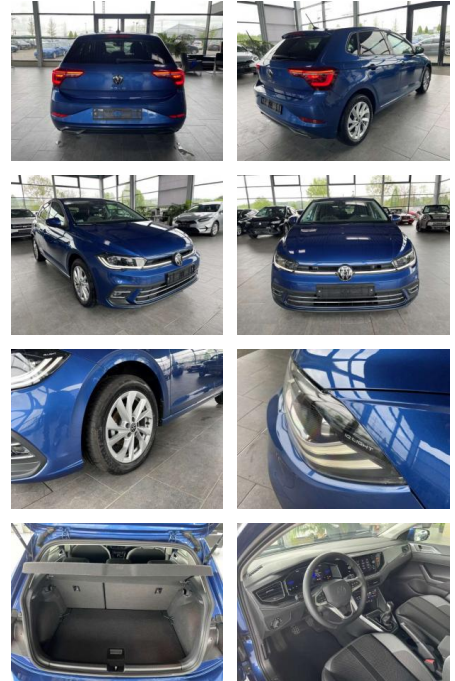

Ihr Ansprechpartner

Herr David Ständer
E-Mail: verkauf@reckordtstaender.de
Telefon: 05245 872016

Reckordt & Ständer
Beelener Straße 112 - 33442 Herzebrock-Clarholz - Tel.: 05245 / 872010

Volkswagen Polo VI Style 1.0 LED ACC IQ Drive

AR35-0980 **Angebotsnr.:**

Erstzulassung:	Kilometer:	Farbe:	Leistung:	Kraftstoffart:	Verbr. komb.	CO2-Emission	CO2-Klasse (WLTP)
01.08.2023	20.100	Blau	70 kW / 95 PS	Benzin	5,5 l/100km	126 g/km	D

PREIS
19.710 €